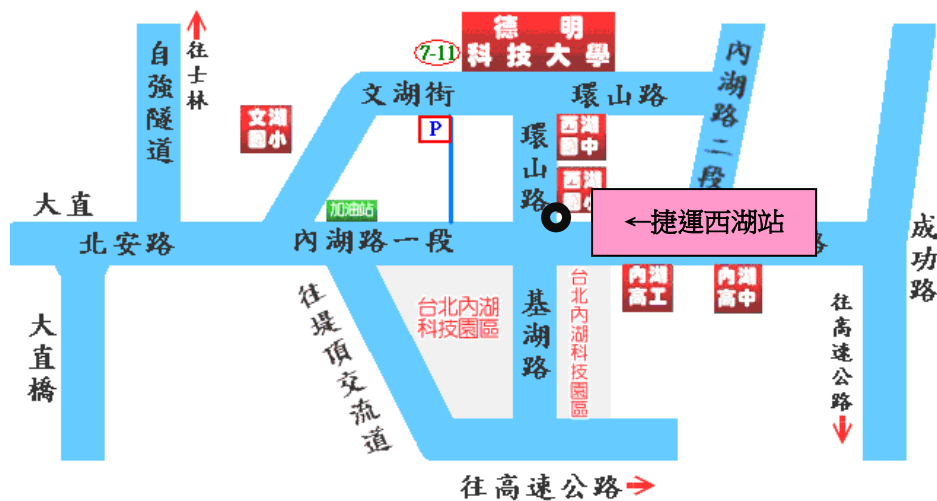

「教師心中的一把尺～教學評量原理與實作工作坊」演講

校區平面圖及活動會場圖

交通資訊

▲搭公車者：在台北火車站可搭乘 247、287 至 **西湖市場站**；在行天宮可搭乘 222、286 至 **西湖市場站**；在士林可搭乘 267、620 至 **西湖市場站** 下車。

在松山車站可搭乘 28 至 **西湖市場站** 下車；在中永和可搭乘 214 至 **西湖國中站** 下車。

▲搭捷運者：在 **松山機場者** 可搭文湖線至 **西湖站**；於 **台北車站者** 可搭載運板南線至 **忠孝復興站**，再換文湖線至 **西湖站**。

▲駕自用車者：經中山高速公路由濱江路交流道下，沿濱江街上大直橋，右轉至北安路、內湖路一段、左轉環山路即達本校。或由堤頂交流道下，往內湖方向右轉港墘路到底再左轉接環山路；或由內湖交流道下後至基湖路直走即達本校。

地址：114 台北市內湖區環山路一段 56 號、網址：<http://www.takming.edu.tw>

電話：02-2658-5801 轉 2137 教學資源中心 曾詩婷 助理