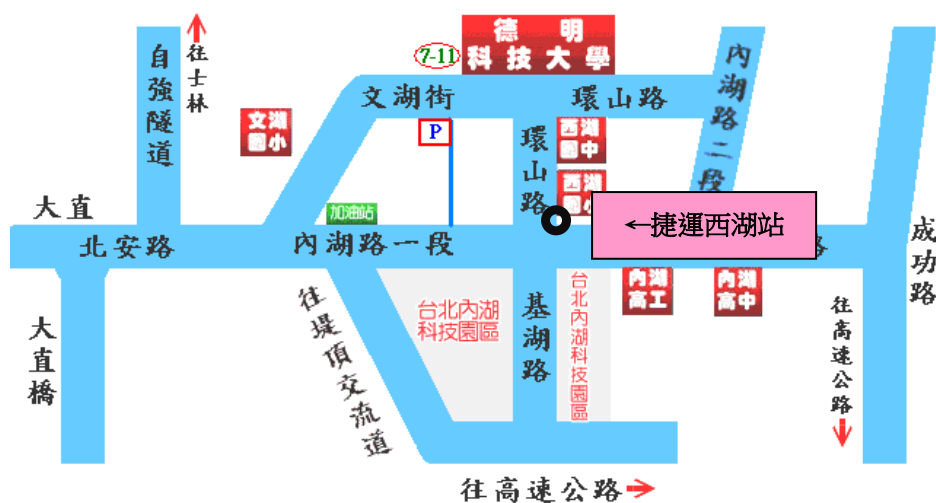

新課綱的資訊課 翻轉的運算思維

時間：107.03.01(四) 13:30－16:30

地點：綜合大樓五樓A502資院會議室

不用特別巡堂就能看到每個人都動起來、沒有人偷偷上網玩遊戲，這是當電腦老師最開心的時候；同時，為了讓每個學生都願意嘗試去做，事前的準備工作更需要做的扎實，大部分的時間，都用來引導學生。

謝宗翔 老師
南投縣 埔里國中

新課綱的資訊課 翻轉的運算思維

時間：03.01(四) 13:30-16:30

地點：A502資院會議室

謝宗翔 老師
南投縣 埔里國中

時間

13:20-13:30	簽到時間	與會人員報到
13:30-13:35	主持人致詞	德明科大 陶淑瑗主任 教學資源中心
13:35-14:45	新課綱的資訊課、 翻轉的運算思維(一)	埔里國中 謝宗翔老師
14:45-15:00	中場休息	
15:00-16:10	新課綱的資訊課、 翻轉的運算思維(二)	埔里國中 謝宗翔老師
16:10-16:30	綜合討論	
16:30	賦歸	

德明財經科技大學 演講活動

校區平面圖及活動會場圖

交通資訊

▲搭公車者：在台北火車站可搭乘 247、287 至 **西湖市場站**；在行天宮可搭乘 222、286 至 **西湖市場站**；在士林可搭乘 267、620 至 **西湖市場站** 下車。

在松山車站可搭乘 28 至 **西湖市場站** 下車；在中永和可搭乘 214 至 **西湖國中站** 下車。

▲搭捷運者：在 **松山機場** 者可搭文湖線至 **西湖站**；於 **台北車站** 者可搭板南線至 **忠孝復興站**，再換文湖線至 **西湖站**。

▲駕自用車者：經中山高速公路由濱江路交流道下，沿濱江街上大直橋，右轉至北安路、內湖路一段、左轉環山路即達本校。或由堤頂交流道下，往內湖方向右轉港墘路到底再左轉接環山路；或由內湖交流道下後至基湖路直走即達本校。

地址：114 台北市內湖區環山路一段 56 號、網址：<http://www.takming.edu.tw>

電話：02-2658-5801 轉 2133 教學資源中心 胡勁羽 助理